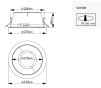

Specificaties Philips LED Downlight GroenSpace
DN510B 21W 3000lm 120D - 840 Koel Wit |
230mm - Zaagmaat 200mm

[Bekijk product](#)

Algemene informatie

Artikelnummer	260684
EAN	8720169839090
Merk	Philips
Fabrikantnaam	DN510B 30S/840 PSU-E OC WH
Lampdirect All-in garantie	5 jaar
Levensduur (uur)	100000

Armatuur Informatie

Montage	Inbouwmontage
---------	---------------

Zaagmaat (mm)	200
---------------	-----

IP-Waarde	IP20 - Bijna Stofdicht
-----------	------------------------

Slagvastheid (IK-waarde)	IK02 - 0.20 Joule
--------------------------	-------------------

Afmetingen

Hoogte (mm)	89
-------------	----

Diameter (mm)	230
---------------	-----

Sensor Informatie

Sensortype	Geen sensor
------------	-------------

Waarom Lampdirect?

 Bestel bij de **grootste lichtspecialist** van Europa