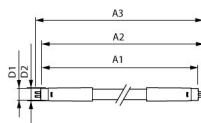

Specificaties Philips LED Buis T5 MASTER (HF)
High Efficiency 11.5W 1700lm - 865 Daglicht |
85cm - Dimbaar - Vervangt 21W

[Bekijk product](#)

Algemene informatie

Artikelnummer	248834
EAN	8720169163232
Merk	Philips
Fabrikantnaam	MAS LEDtube HF 900mm HE 11.5W 865 T5
Aantal in omdoos	10
Lampdirect All-in garantie	5 jaar
Energielabel	D
Levensduur (uur)	60000
Netspanning (Volt)	220-240

Behuizing Glas

Product Serie Master

Afmetingen

Lengte TL-Buis 85cm

Lengte (mm) 863

Diameter (mm) 19

Waarom Lampdirect?

Bestel bij de **grootste lichtspecialist** van Europa