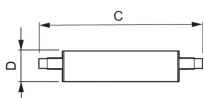

Specificaties Philips Corepro LED Lineair R7s 118mm 14W
2000lm - 830 Warm Wit | Dimbaar - Vervangt 120W

[Bekijk product](#)