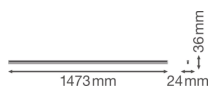

Specificaties Ledvance LED Montagebalk Linear Compact High Output
25W 2500lm - 840 Koel Wit | 150cm

[Bekijk product](#)

Algemene informatie

Artikelnummer	234124
EAN	4058075106376
Merk	Ledvance
Fabrikantnaam	LN COMP HO 1500 25W/4000K
Lampdirect All-in garantie	5 jaar
Levensduur (uur)	50000

Technische Informatie

Techniek	LED Geïntegreerd
Netspanning (Volt)	220-240
Dimbaar	Niet Dimbaar
Lichtkleur	Wit
Kleurcode	840 Koel Wit
Lichtkleur (Kelvin)	4000 Koel Wit
Kleurweergave (Ra)	80-89 - Goede kleurweergave
Kleurinstelling	Enkele kleur
Lumen Watt Verhouding (Lm/W)	100
Powerfactor	>0.90
Inclusief Lamp	Ja
Geschikt voor Buitengebruik	Nee
Lengte	150cm
Type product	LED Montagebalken

Afmetingen

Lengte (mm)	1473
Breedte (mm)	24
Hoogte (mm)	36

Sensor Informatie

Sensortype	Geen sensor
------------	-------------

Waarom Lampdirect?

Bestel bij de **grootste lichtspecialist** van Europa

Offerte op maat