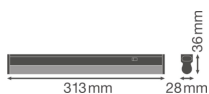

Specificaties Ledvance LED Montagebalk Linear Compact Schakelaar 4W 400lm - 830 Warm Wit | 30cm

[Bekijk product](#)

Algemene informatie

Artikelnummer	234131
EAN	4058075106079
Merk	Ledvance
Fabrikantnaam	LN COMP SWITCH 300 4W/3000K
Lampdirect All-in garantie	5 jaar
Levensduur (uur)	50000

Technische Informatie

Techniek	LED Geïntegreerd
Netspanning (Volt)	220-240
Dimbaar	Niet Dimbaar
Lichtkleur	Wit
Kleurcode	830 Warm Wit
Lichtkleur (Kelvin)	3000 Warm Wit
Kleurweergave (Ra)	80-89 - Goede kleurweergave
Kleurinstelling	Enkele kleur
Lumen Watt Verhouding (Lm/W)	100
Powerfactor	>0.50
Inclusief Lamp	Ja
Geschikt voor Buitengebruik	Nee
Lengte	30cm
Type product	LED Montagebalken

Armatuur Informatie

Montage	Opbouwmontage
IP-Waarde	IP20 - Bijna Stofdicht
Slagvastheid (IK-waarde)	IK03 - 0.35 Joule
Behuizing	Polycarbonaat
Kleur Armatuur	Wit
Kleur behuizing	Wit
Noodverlichting	Geen Noodverlichting
Product Serie	Linear

Afmetingen

Lengte (mm)	313
Breedte (mm)	28
Hoogte (mm)	36

Sensor Informatie

Sensortype	Geen sensor
------------	-------------

Waarom Lampdirect?

Bestel bij de **grootste lichtspecialist** van Europa

Offerte op maat