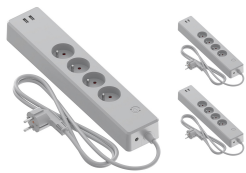

Caractéristiques Lot 3x Calnex Smart Tuya Wifi Multiprise + USB BE/FR

[Voir le produit](#)

Informations Générales

Réf.	241540
EAN	8719157029360
Marque	Calex
Nom du fabricant	Multipack 3x Calnex Smart Power Strip + USB BE/FR Tuya Wifi
Vendu à l'unité - Carton complet	3

Informations techniques

Connexion sans fil	Wifi
Lighting Control	Wifi
Dimmable	Non dimmable
Couleur du Luminaire	Blanc
Couleur du boîtier	Blanc
Référence Article	Power Plug

Information produit

Gamme	Smart Lighting indoor
-------	-----------------------

Dimensions

Longueur (mm)	350
Largeur (mm)	65

Hauteur (mm)

40

Informations du capteur

Type de capteur

Pas de détecteur

Pourquoi choisir Lampdirect?